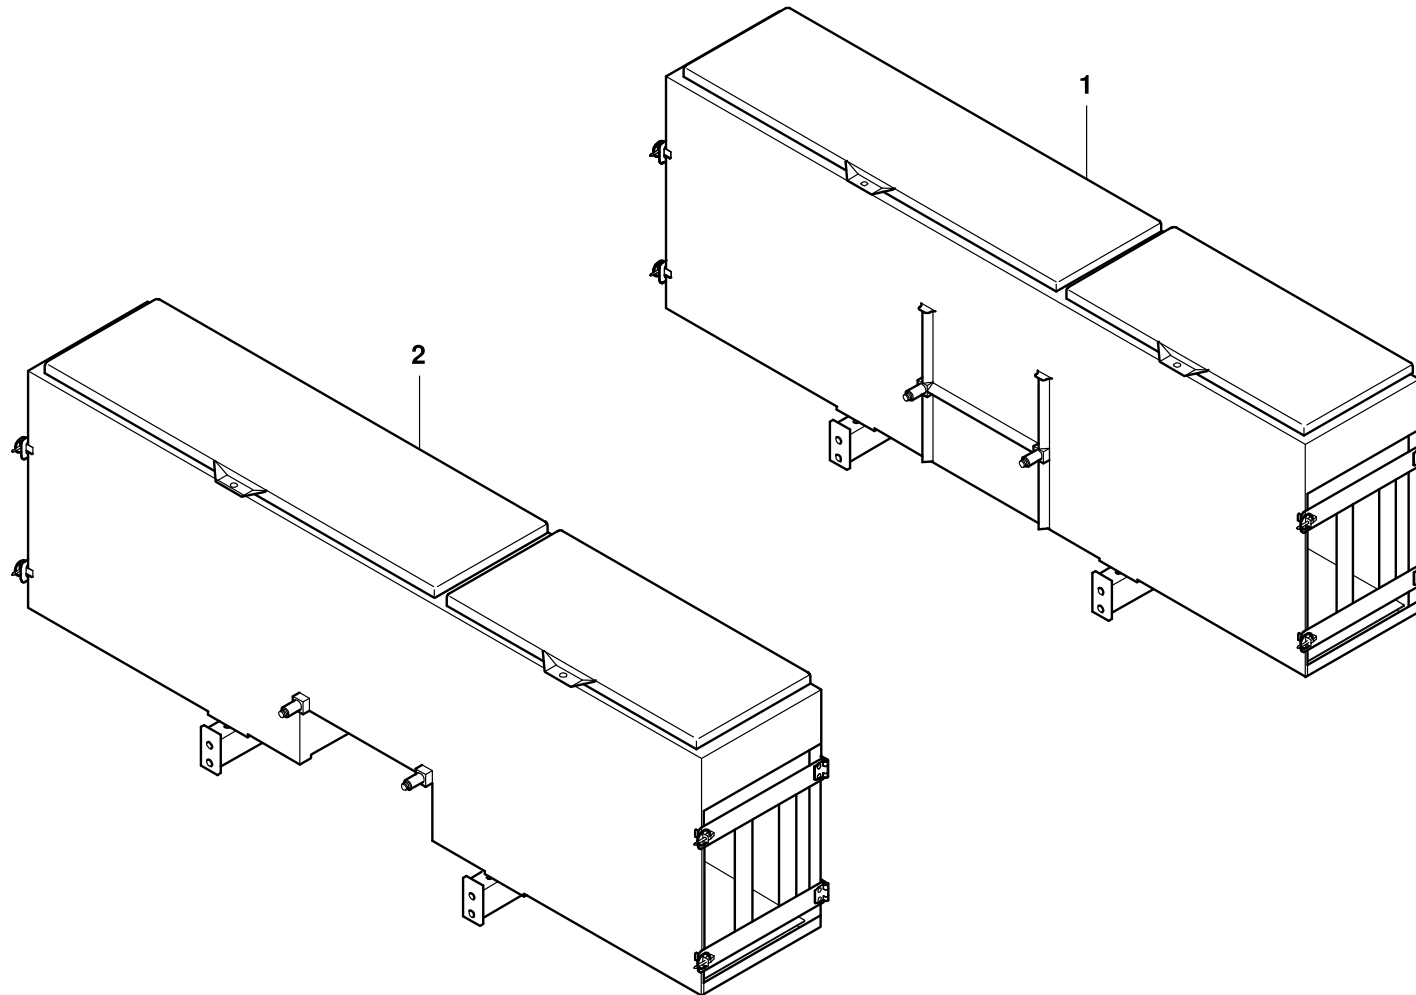

GROVE[®]VARIANTEN STAUKISTE 2,5 M
VARIANTS STORAGE BOX 2,5 MBILDТАFEL
PICTORIAL DISPLAY

205.09

3155783-ETL #

1/1

**GMK 3050
BE 750
G 034**

3155783-0-BL01-20509-0000